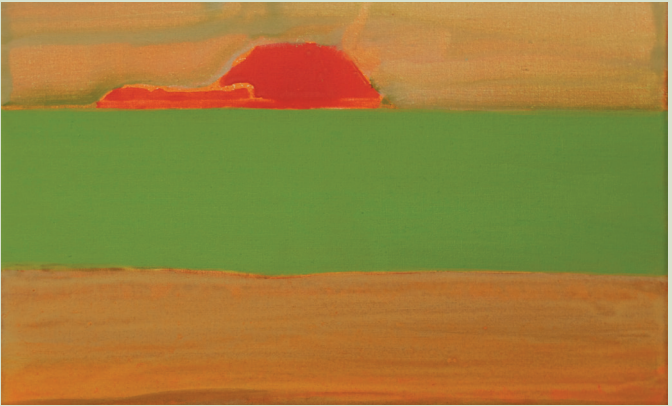

Galerie im Neuen Rathaus

---

Susanne Maurer  
Marc Taschowsky

2011Maerz #4

Susanne Maurer

Maestro

Marc Taschowsky

Zwischen Landschaft  
und Popsurrealismus

## Galerie im Neuen Rathaus

---

Susanne Maurer befasst sich mit dem altbekannten und traditionsreichen Thema der Landschaftsmalerei. Dabei wird sie nicht konkret und macht sogar Ausflüge in die abstrakte Farbflächenmalerei à la Mark Rothko oder Barnett Newman.